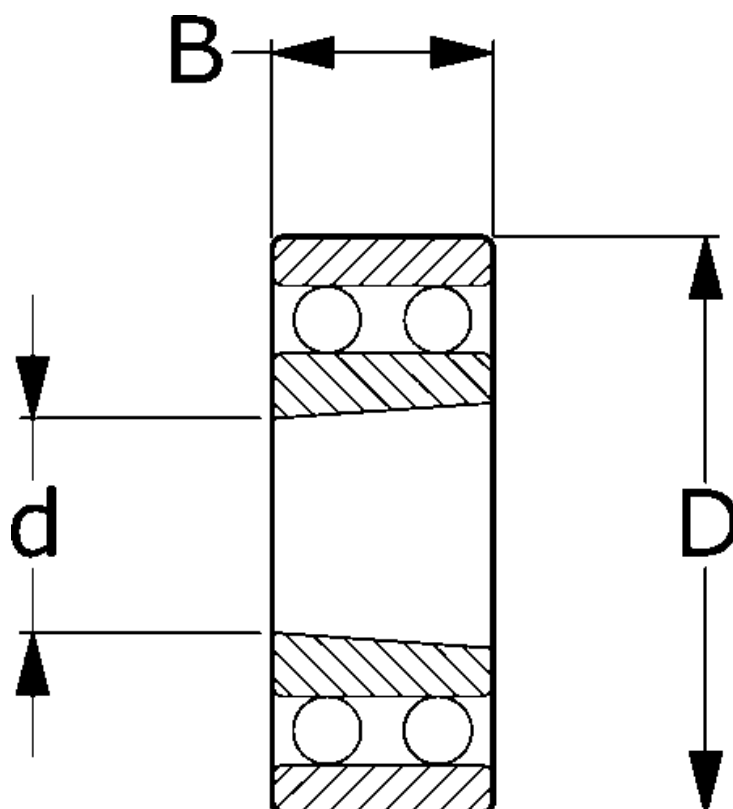

Varenummer: 571102002104

Beskrivelse: NSK Toradet selvoprettende kugleleje 2304KJC3  
C3 d=20 D=52 B=21

## Mål

= Flere måldata: Hent PDF katalog under dokumenter

$B = 21$

$d = 20$

$D = 52$